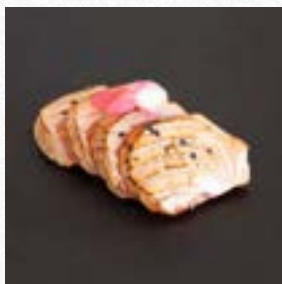

DÉS DE THON, AVOCAT, SÉSAME,
ACCOMPAGNÉ DE RIZ VINAIGRÉ.

14,90 €

SASHIMI SAUMON

8 tranches 9,90 €
16 tranches 16,90 €

SASHIMI THON

8 tranches 9,90 €
16 tranches 17,90 €

SASHIMI MIX

8 tranches 9,90 €
16 tranches 16,90 €