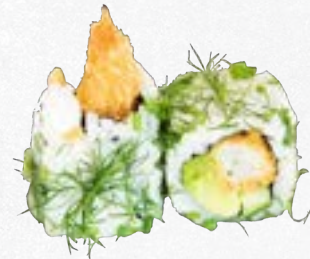

6 PIÈCES
SAUMON BRAISÉ, CHEESE

7,50 €

GARDEN SAUMON

6 PIÈCES
SAUMON AVOCAT
CONCOMBRE CORIANDRE
MENTHE ANETH

5,90 €

GARDEN THON

6 PIÈCES
THON AVOCAT CONCOMBRE
CORIANDRE MENTHE ANETH

6,20 €