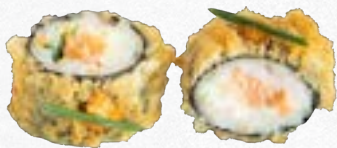

TEMPURA ROLL & GREEN DRAGON

TEMPURA ROLL SAUMON

8 PIÈCES
SAUMON CEBETTE CHEESE
PANURE TEMPURA

11,00 €