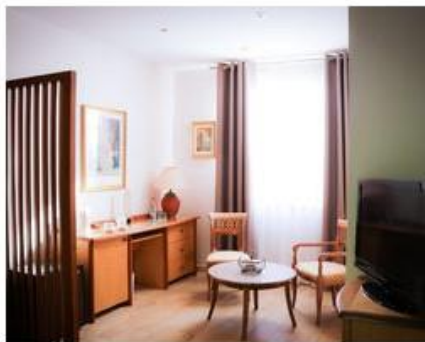

— Suite terrasse

Notre **suite Terrasse à Béthune** possède une surface d'environ 25m² et une grande terrasse surplombant la place de la République. Elle est équipée d'une salle de bains avec baignoire balnéo, de toilettes séparées, d'un petit salon, d'un lit double en 200cm, d'une télévision à écran plat, d'un plateau de courtoisie et d'un minibar.

< 1 2 3 >