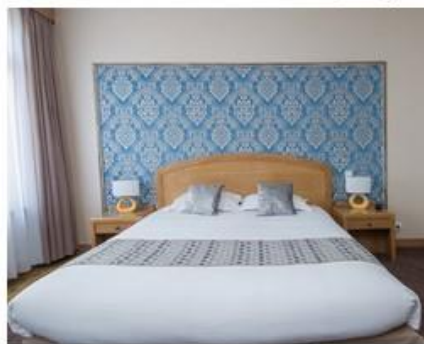

— Suite junior

Notre **suite Junior à Béthune** possède une surface d'environ 22m². Elle est équipée d'une salle de bains avec baignoire balnéo, de toilettes séparées, d'un lit double en 180cm, d'une télévision à écran plat et d'un plateau de courtoisie. L'idéal pour un week-end romantique !