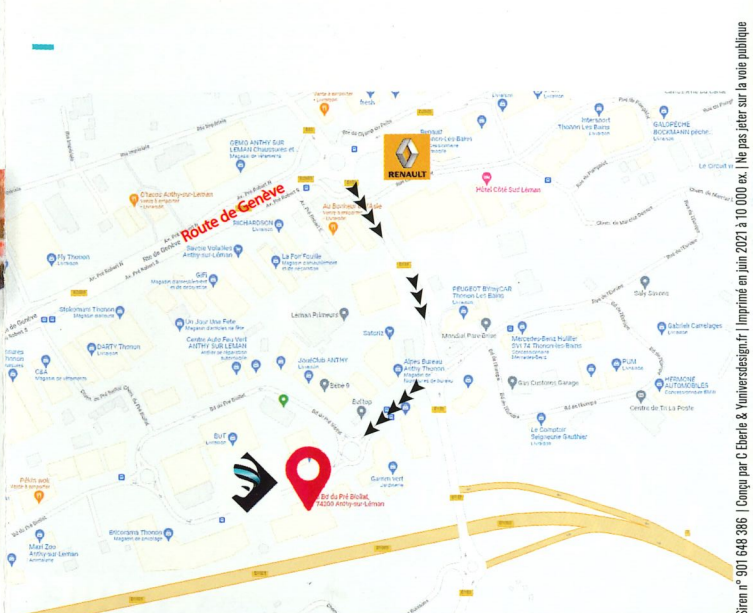

UN ANNIVERSAIRE MÉMORABLE

à partir de

24€ 1h30

De 8 à 14 ans et au minimum de 4 enfants, vous pouvez vivre un anniversaire hors du commun. D'une durée de 90 minutes, cette formule comprend l'expérience de votre choix, les boissons pour la pause gâteau et une photo souvenir par enfant.

COMMENT NOUS REJOINDRE ?

Véhicule : à 5 min du centre ville, prendre le contournement sortie n°5

Train : à 5 min depuis la gare de Thonon

Bus : Ligne D (Margencel centre commercial) aux arrêts Europe et Agri sud Est

EN GROUPE

Vous êtes à la recherche d'un lieu original pour organiser un événement, votre teambuilding, une sortie d'entreprise, ou toutes autres présentations professionnelles ? E.Reel vous propose un concept innovant avec des salles entièrement équipées VR.

FRANCHISE E.REEL

Faites de votre projet une réalité, rejoignez LA FRANCHISE E.REEL !

Retrouvez nous sur : www.ereel.fr/franchise

5b boulevard du pré biollat
74 200 Anthy sur Léman

Contact et Réservation

☎ 04 58 57 02 70
✉ thonon@ereel.fr

Réseaux sociaux

Facebook: /ereelthonon
Instagram: @ereelthonon

Le meilleur de la réalité virtuelle !